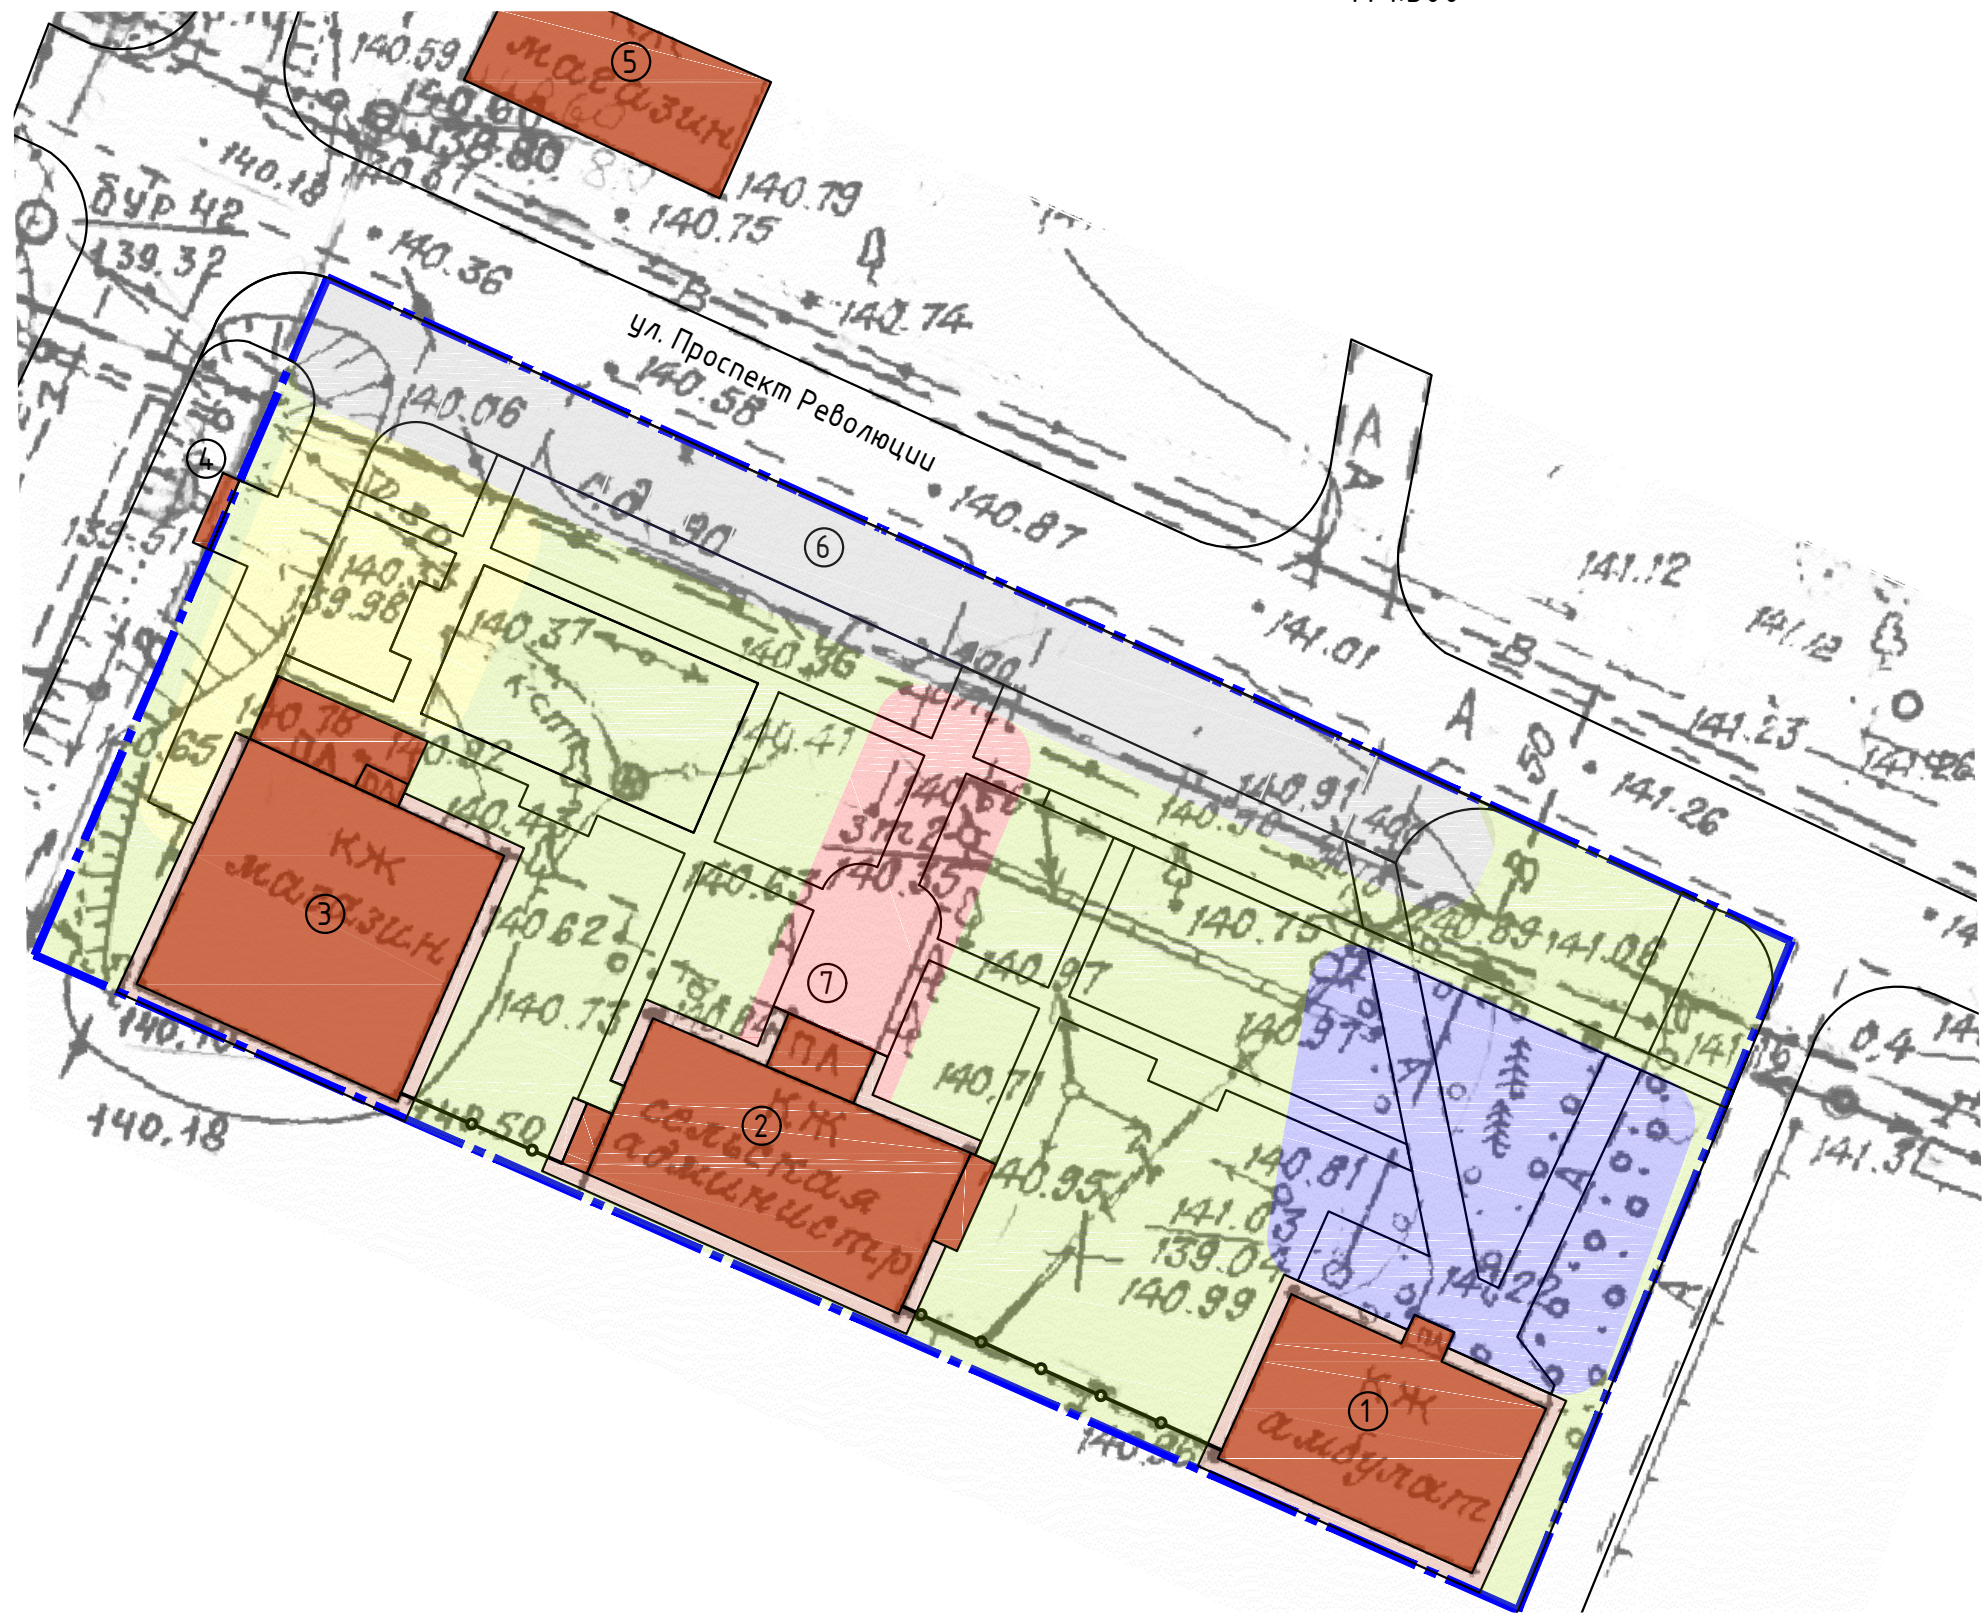

Схема функционального зонирования.  
М 1:500

Условное обозначение:

- Граница проектирования;
- Зона с прогулочными дорожками
- Зона административно-делового назначения
- Зона медицинского учреждения
- Зона торгового учреждения
- Парковочная зона

Экспликация:

1. ФАП
2. Здание администрации
3. Магазин
4. Контейнерная площадка
5. Магазин
6. Автостоянка
7. Площадка для отдыха

						Администрация Семёно-Александровское сельского поселения Бобровского муниципального района Воронежской области			
						Воронежская область, Бобровский район, с. Семёно-Александровка, ул. Проспект Революции			
Изм.	Кол.	Лист	№ док.	Подп.	Дата	Проект благоустройства центральной части с. Семёно-Александровки	Стадия	Лист	Листов
Разработал	Миляева							4	6
Чертил	Миляева								
Проверил	Караблин								
Н. контр.						Караблин	Отдел главного архитектора администрации Бобровского муниципального района Воронежской области		
						Схема функционального зонирования. М 1:500			